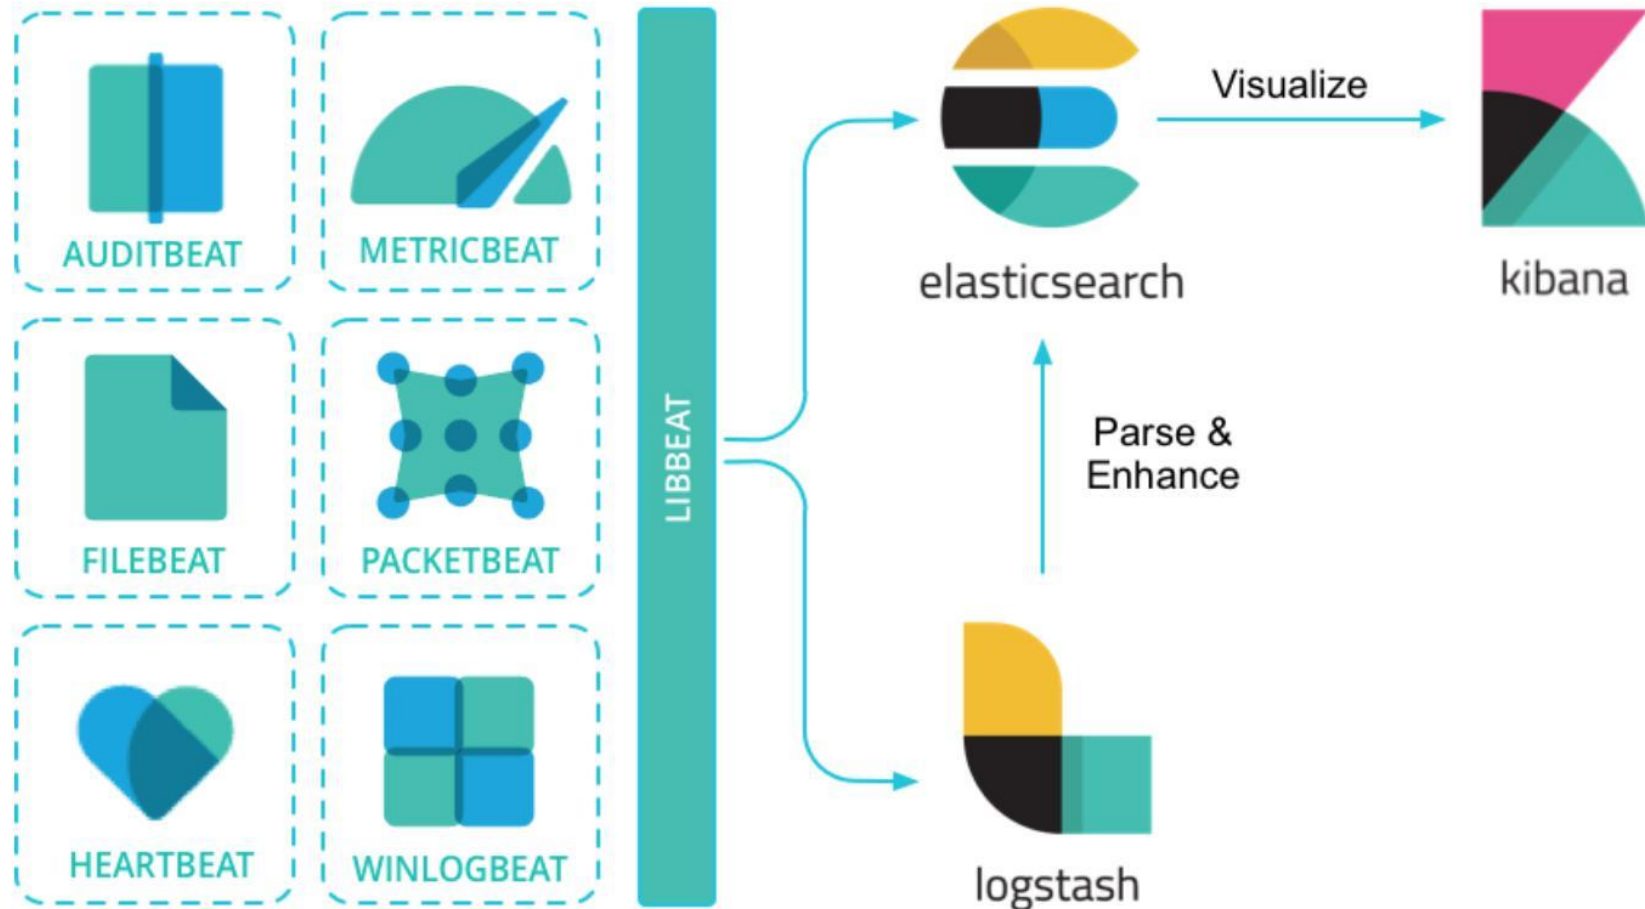

ELK STACK

Componentes